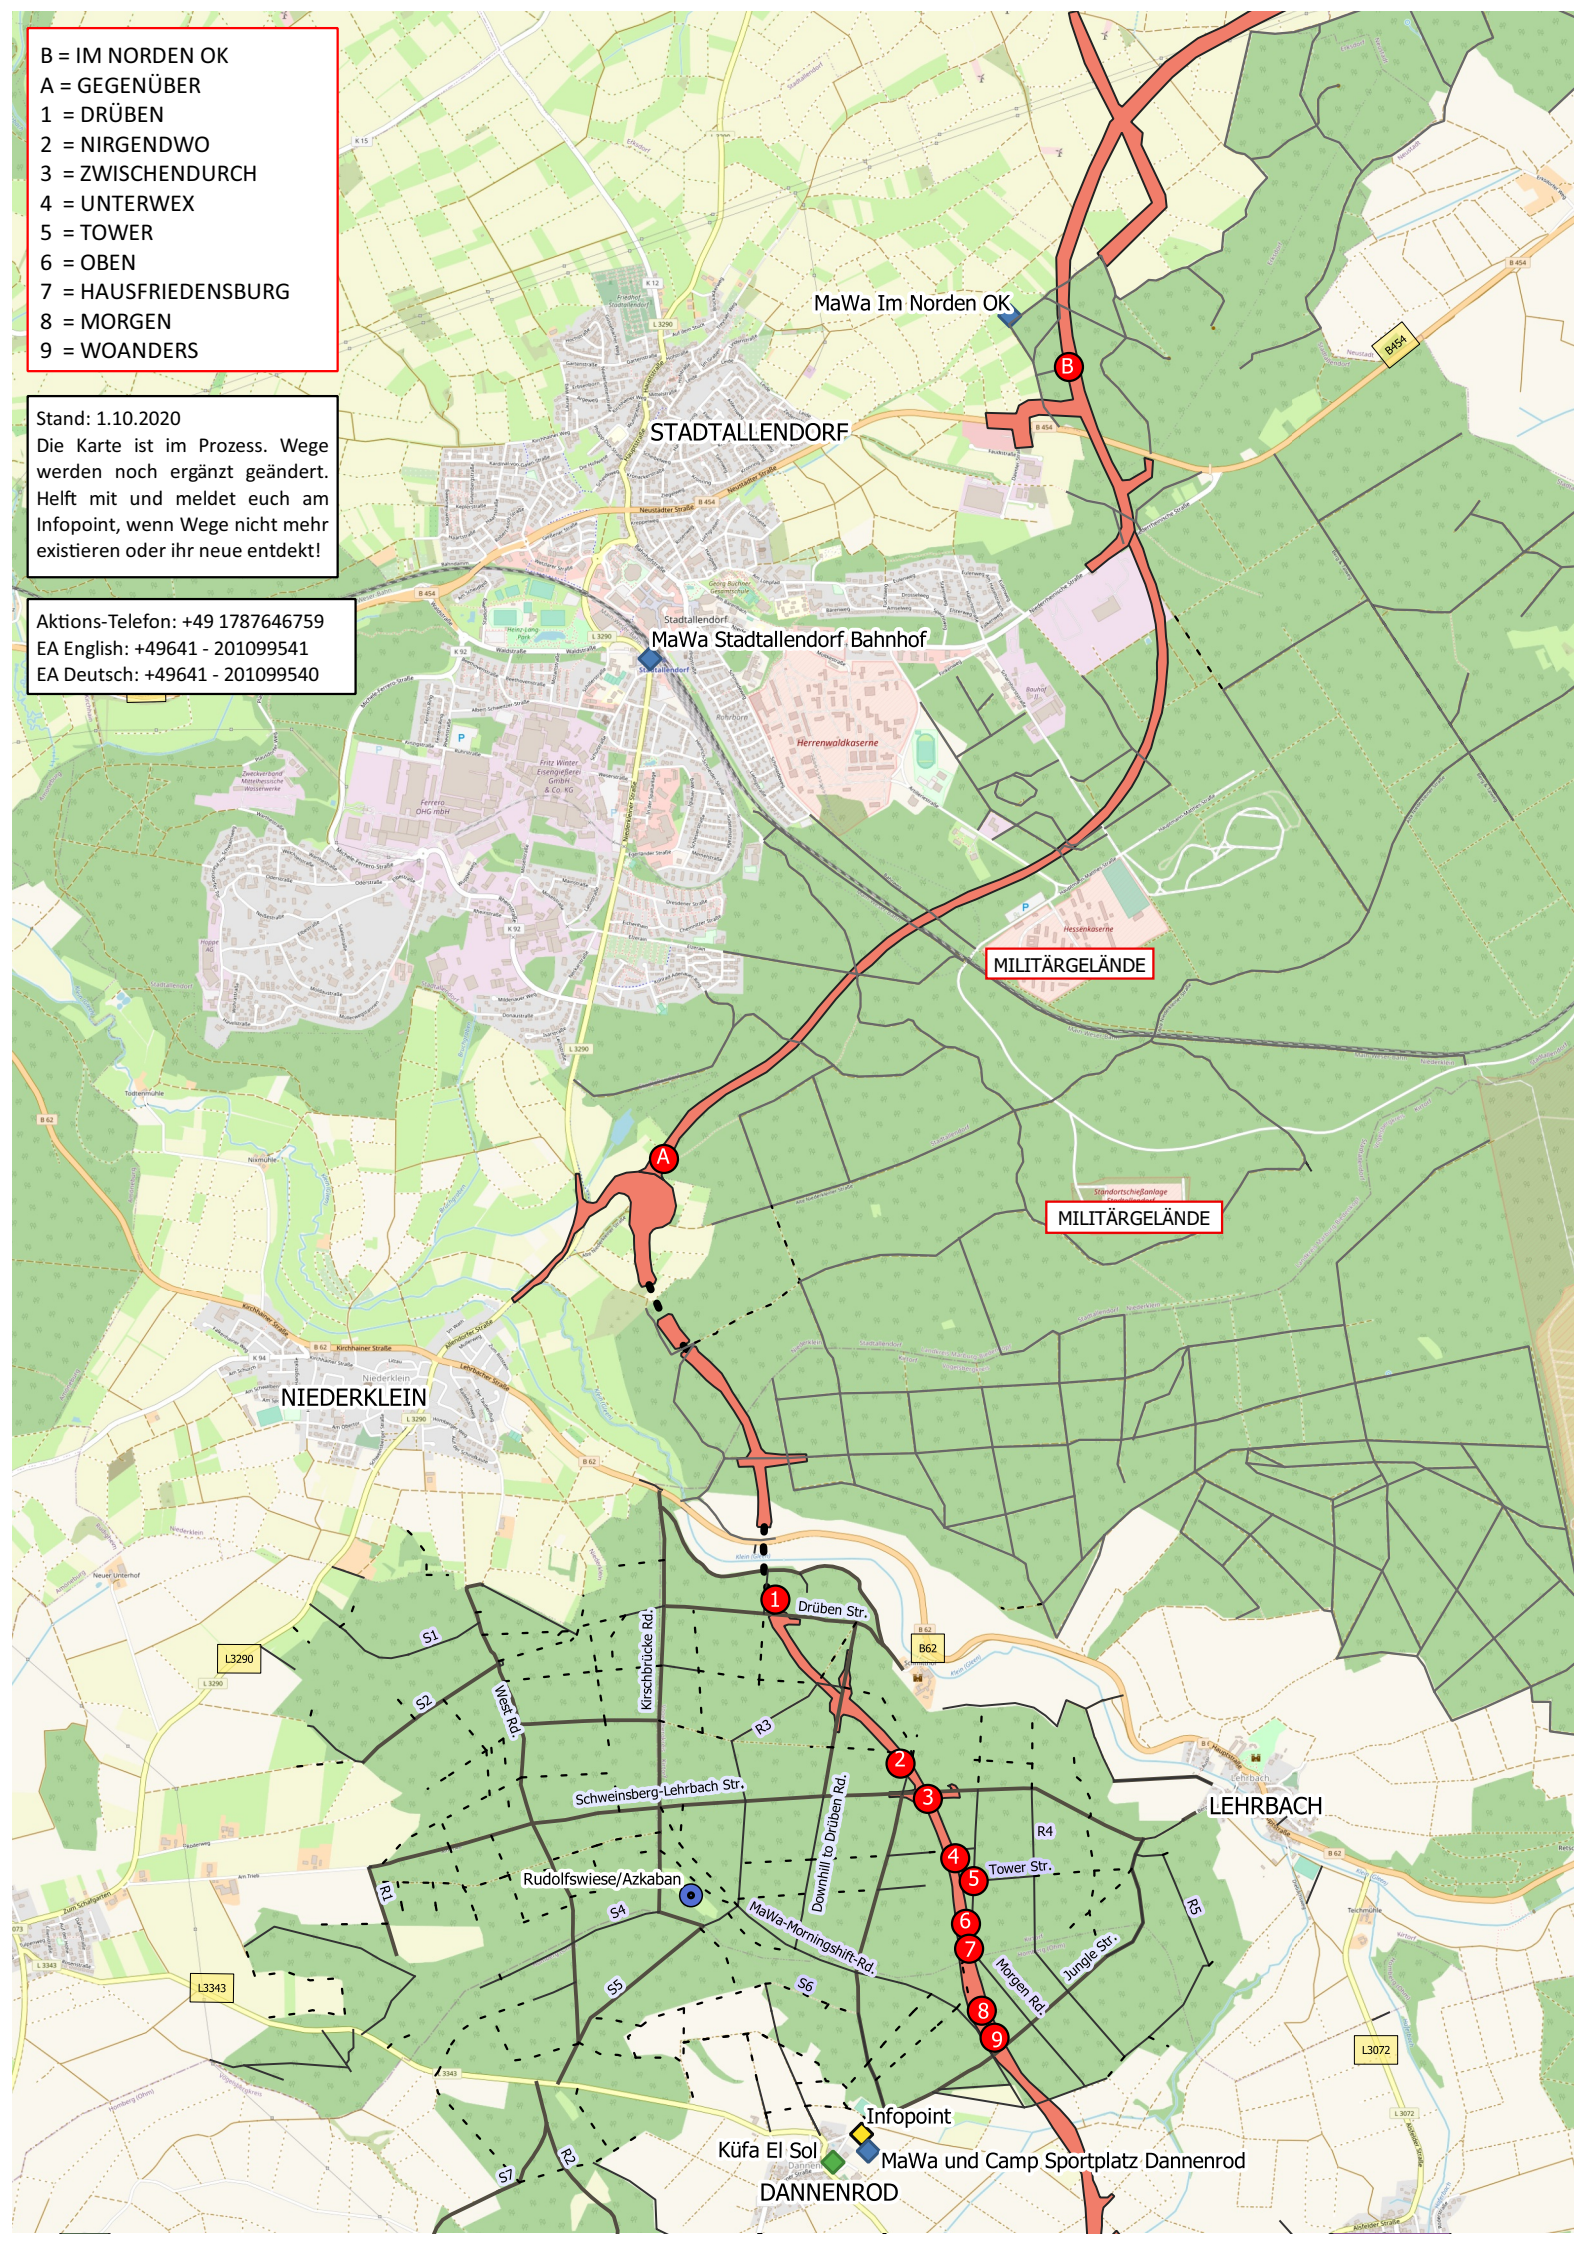

- B = IM NORDEN OK
- A = GEGENÜBER
- 1 = DRÜBEN
- 2 = NIRGENDWO
- 3 = ZWISCHENDURCH
- 4 = UNTERWEX
- 5 = TOWER
- 6 = OBEN
- 7 = HAUSFRIEDENSBURG
- 8 = MORGEN
- 9 = WOANDERS

Stand: 1.10.2020  
 Die Karte ist im Prozess. Wege werden noch ergänzt geändert. Helft mit und meldet euch am Infopoint, wenn Wege nicht mehr existieren oder ihr neue entdeckt!

Aktions-Telefon: +49 1787646759  
 EA English: +49641 - 201099541  
 EA Deutsch: +49641 - 201099540

MaWa Im Norden OK

STADTALLENDORF

MaWa Stadtallendorf Bahnhof

MILITÄRGELÄNDE

MILITÄRGELÄNDE

NIEDERKLEIN

LEHRBACH

Infopoint

Küfa El Sol

DANNENROD

MaWa und Camp Sportplatz Dannenrod